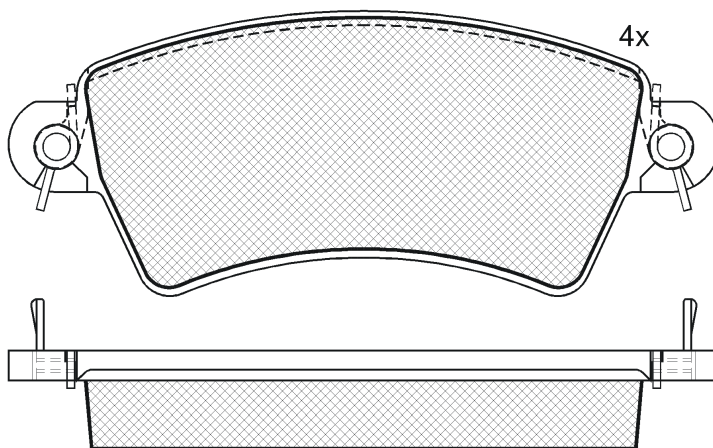

LISTA DE APLICACIONES - BUYERS GUIDE

181365-702

Qty: 300   Peso: 1.365

O.E.M.	MAKE
4252.03	CITROËN
4254.84	CITROËN
4251.52	PEUGEOT
4251.53	PEUGEOT

181365-702

181365-702

E9 90R-01111/328

Bendix

130.85x52.38x18

WVA

23396

MAKE

CITROËN

PEUGEOT